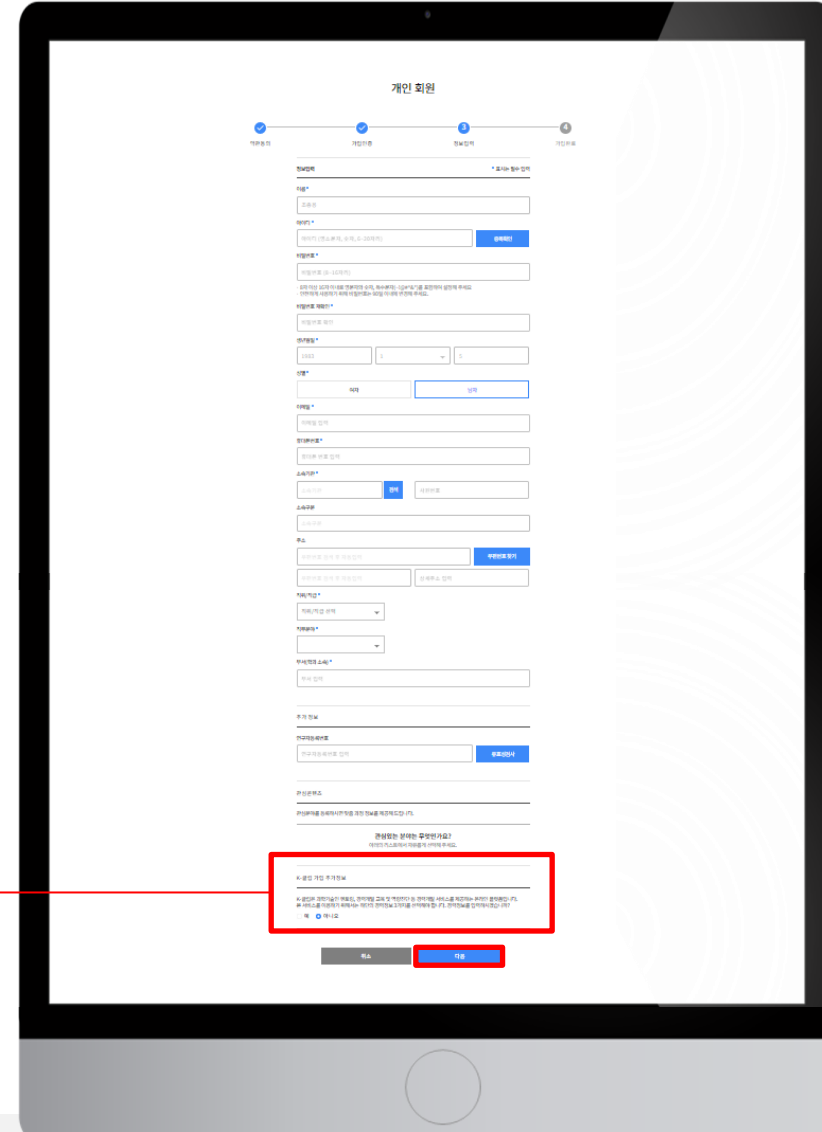

K-클럽 가입 추가정보

K-클럽은 과학기술인 멘토링, 경력개발 교육 및 역량진단 등 경력개발 서비스를 제공하는 온라인 플랫폼입니다. 본 서비스를 이용하기 위해서는 하단의 경력정보 3가지를 선택해야 합니다. 경력정보를 입력하시겠습니까?

예 아니오

전공* 경력상태*

선택 선택

관심분야*

<input type="checkbox"/> 연구노하우	<input type="checkbox"/> 창업노하우	<input type="checkbox"/> 진로상담	<input type="checkbox"/> 취업정보	<input type="checkbox"/> 경력전환
<input type="checkbox"/> 인적 네트워크	<input type="checkbox"/> IT/테크 트렌드			