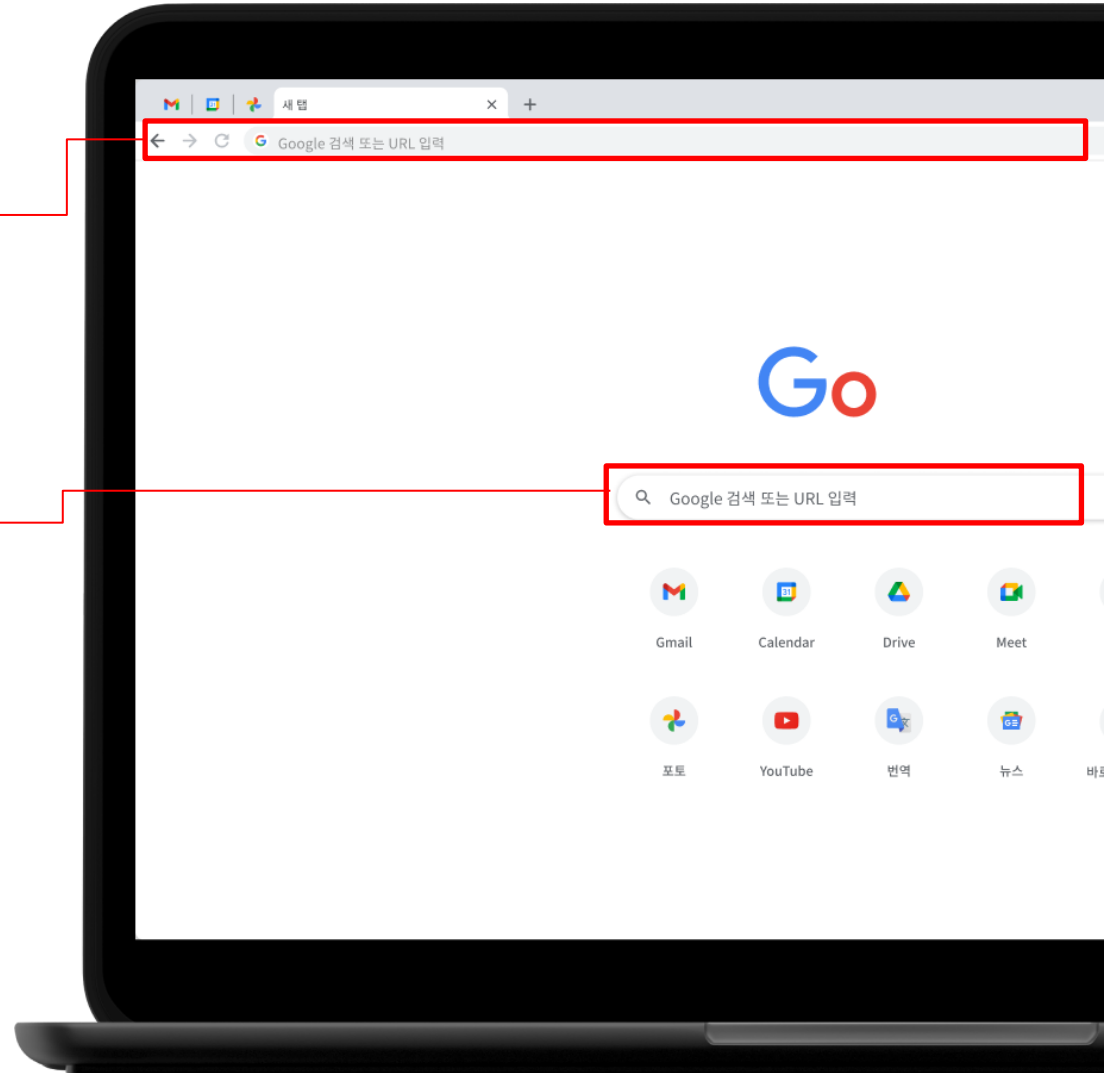

K-클럽 입력 또는 검색

주소창 <https://k-club.kird.re.kr> 직접 입력

← → ↻ k-club.kird.re.kr/career/index.do

또는 검색창에 'K-클럽' 입력

K-클럽

X