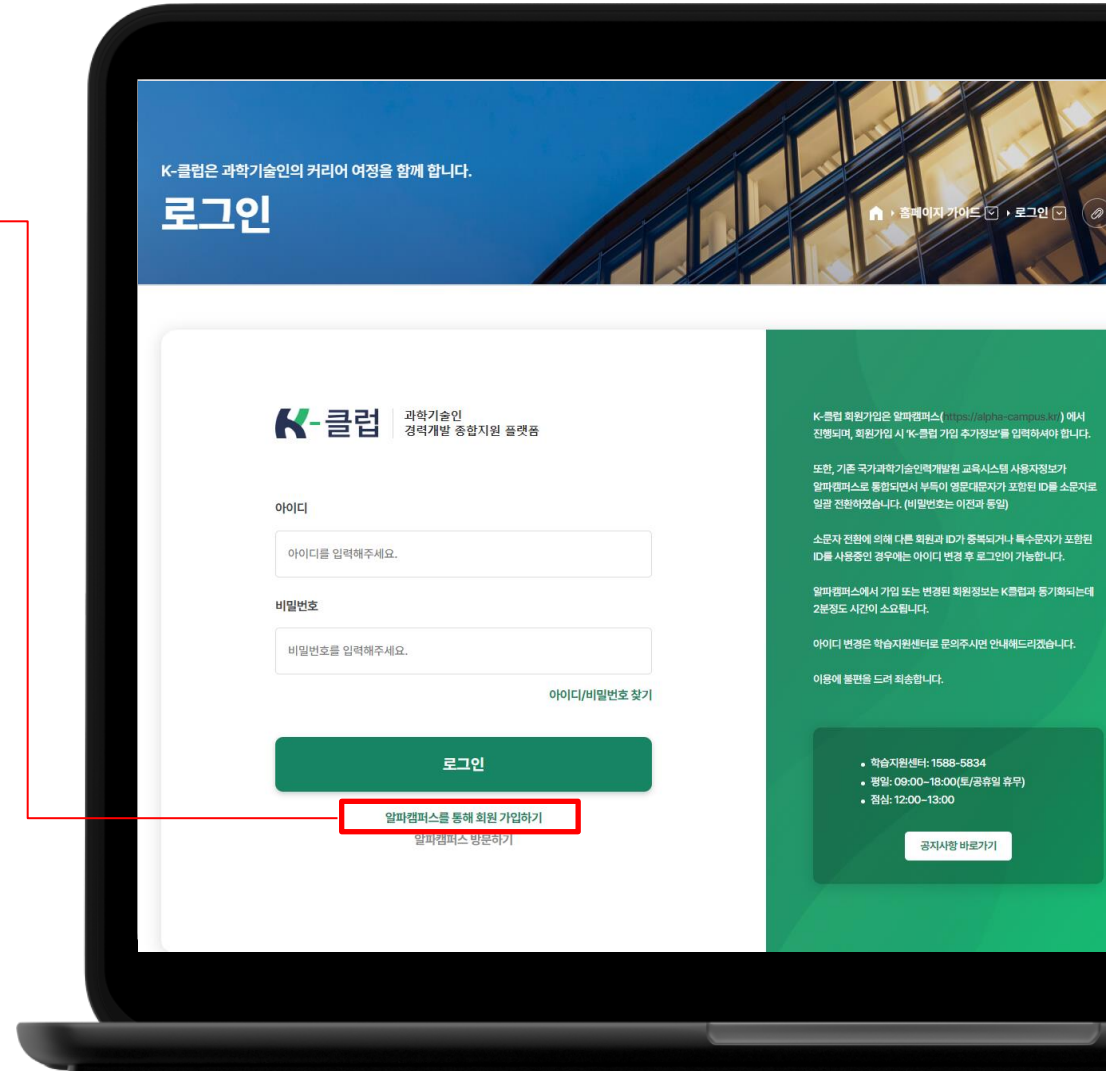

회원가입 매뉴얼

바탕화면 또는 작업표시줄 내 크롬 아이콘 실행

※ Edge, Whale 이용 시 원활하지 않을 수 있음

Chrome

K-클럽 입력 또는 검색

주소창 <https://k-club.kird.re.kr> 직접 입력

← → ↻  k-club.kird.re.kr/career/index.do

또는 검색창에 'K-클럽' 입력

인터뷰

KIRD 조사패널

고객제안문의

로그인 페이지 하단 '알파캠퍼스를 통해 회원가입하기' 클릭

알파캠퍼스를 통해 회원 가입하기

일반회원 가입 클릭

본인 명의 휴대폰 있는 경우,

- 일반회원 유형 가입