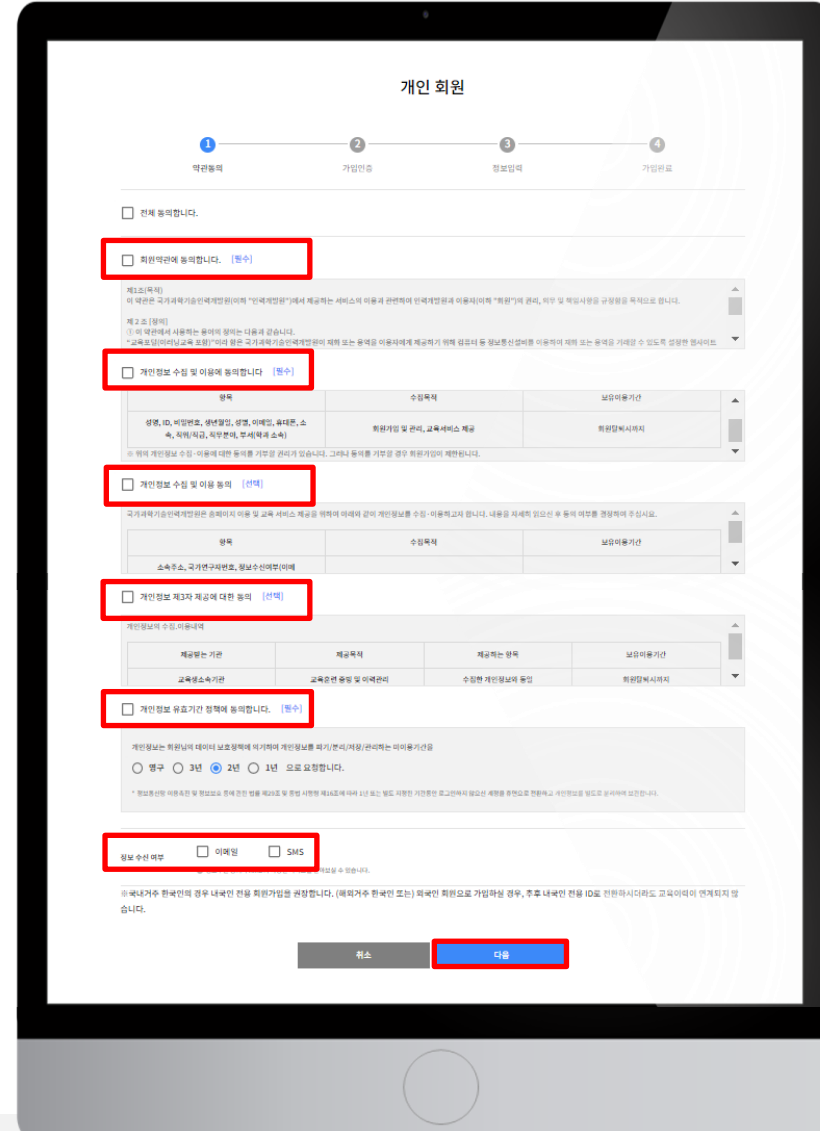

약관동의 체크

[필수], [선택] 내용 동의 및 정보수신 여부 체크

- ☒ 전체 동의합니다
- ☒ 회원약관에 동의합니다 [필수]
- ☒ 개인정보 수집 및 이용에 동의합니다 [필수]
- ☒ 개인정보 수집 및 이용 동의 [선택]
- ☒ 개인정보 유효기간 정책에 동의합니다 [필수]

정보 수신 여부

☒ 이메일

☒ SMS

i 정보수신 동의시 KIRD의 다양한 서비스를 받아보실 수 있습니다.