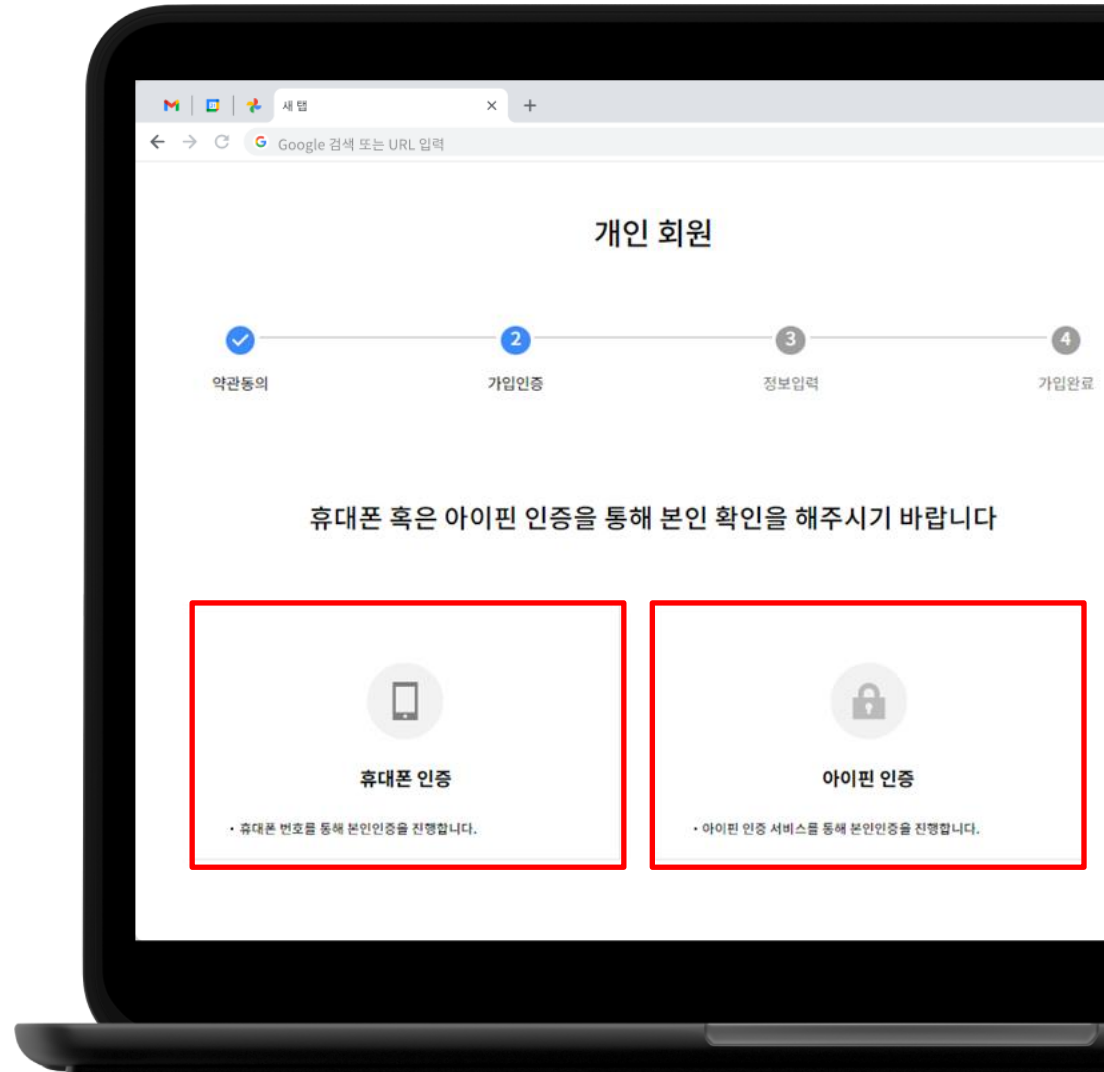

이메일

SMS

i 정보수신 동의시 KIRD의 다양한 서비스를 받아보실 수 있습니다.

가입인증 절차

아래 인증 방법 중 택1

1. 휴대폰 인증
2. 아이핀 인증

이름, 아이디, 비밀번호, 비밀번호 재확인, 생년월일, 성별, 이메일, 휴대폰번호, 소속기관, 직위/직급, 직무분야, 부서, **K-클럽 가입 추가정보** 등 작성

※ 'K-클럽 가입 추가정보' 를 '예' 로 입력하셔야 K-클럽 로그인이 가능합니다.